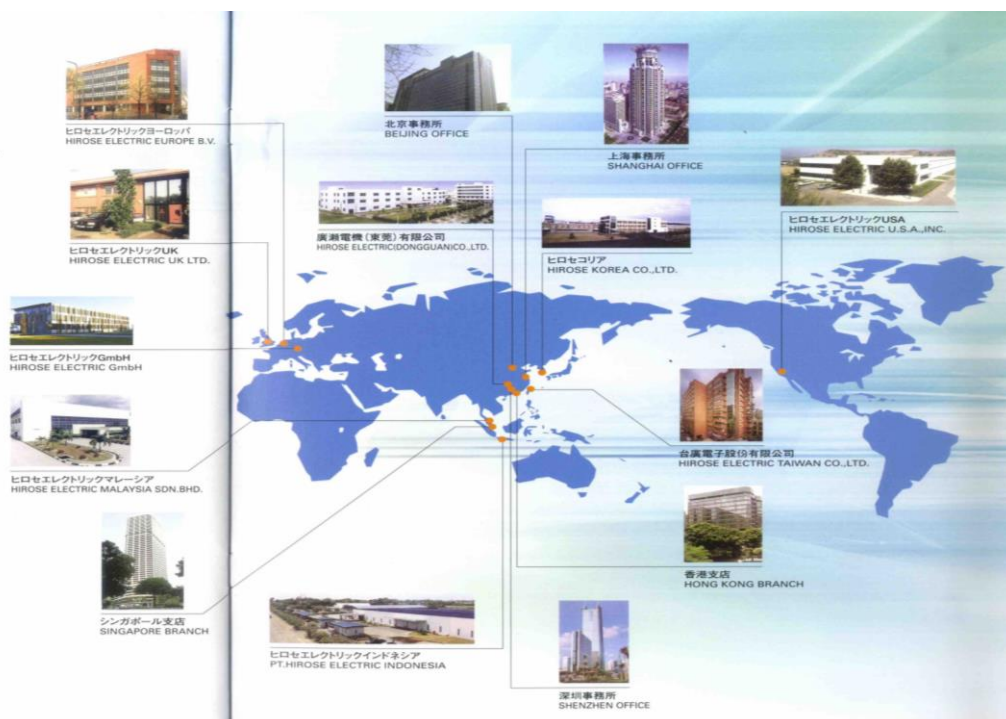

# 广瀨电机株式会社

公司创立： 1937年  
本社地点： 日本 东京  
会 长： 石井 和德  
东莞工厂： 2000年10月10日  
总 经 理： 向 伟春  
产 品： 电子连接器

广瀨电机，作为连接器专业制造商，已有八十年的悠久历史，在同行业中享有极高的声誉和知名度。

从1937年8月15日第一任社长广瀨先生创业以来，公司从小到大，历经漫长的发展过程，由小作坊式工厂发展成拥有94亿日元资本金的优秀上市企业。

## 广瀨公司世界各地分工厂、事务所公布图

## 八、公司厂庆：每年举行一次，全员欢聚在五星级酒店：宴席、表彰、抽奖等。